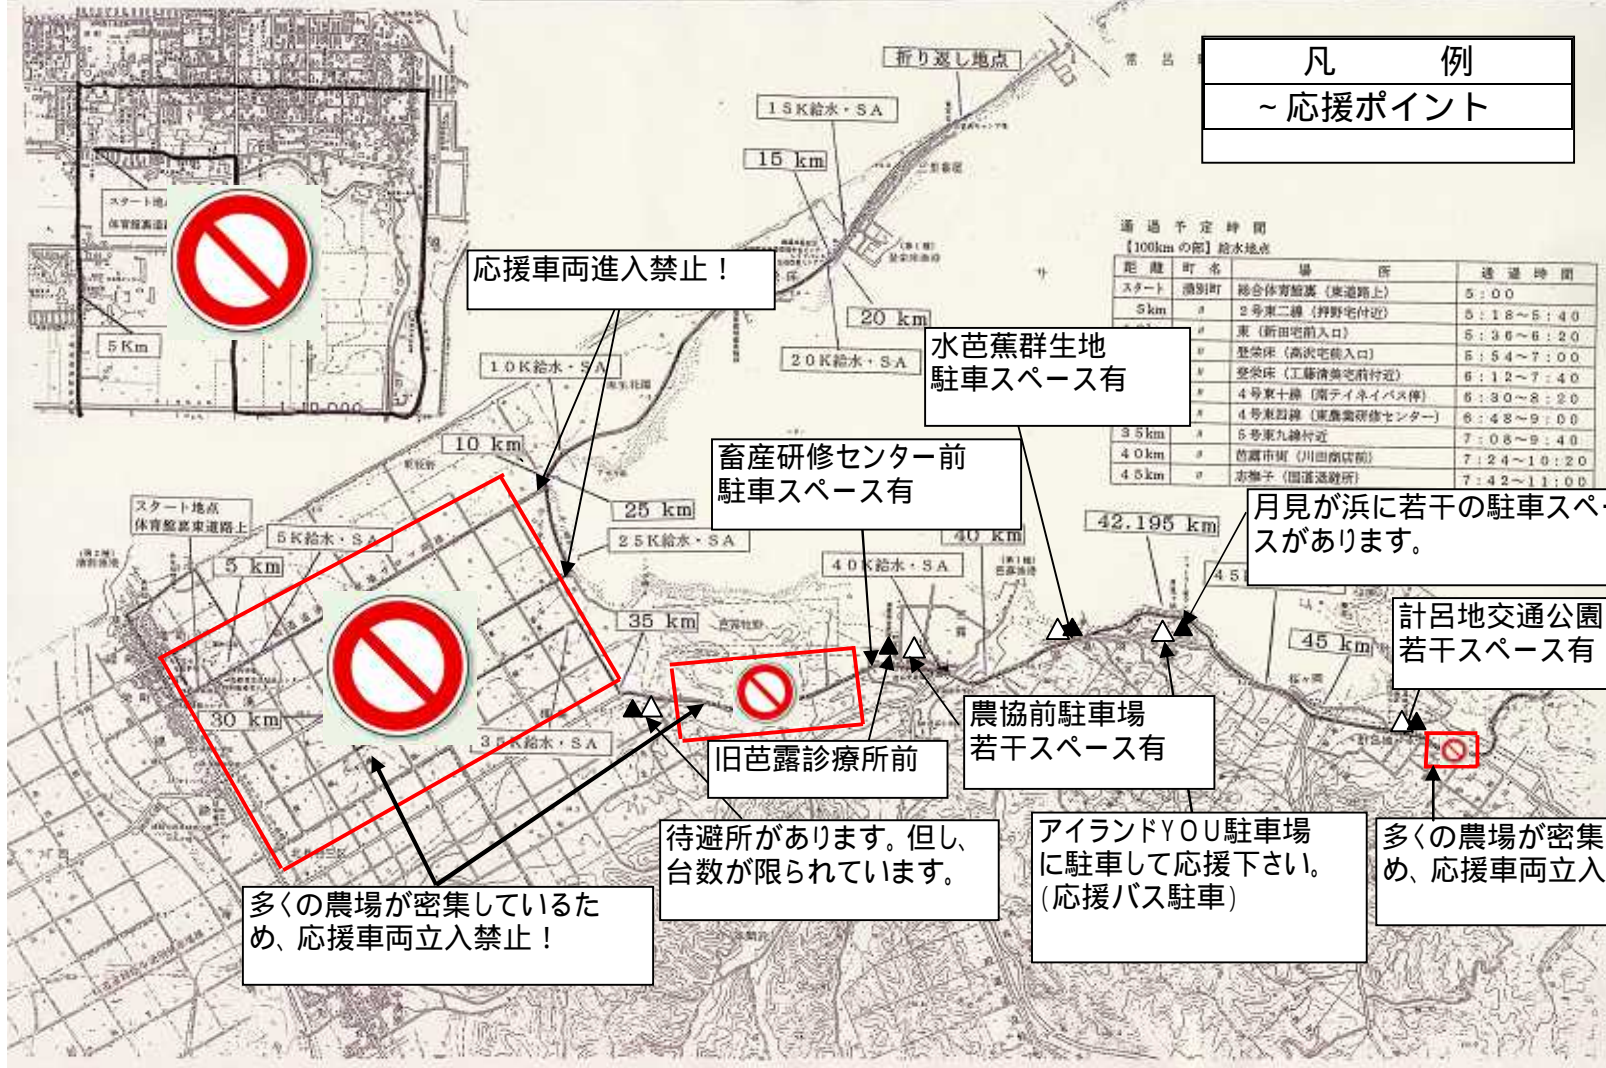

# サロマ湖100kmウルトラマラソンコースポイント図(湧別町)

湧別町市街図

凡 例  
~ 応援ポイント

通過予定時間  
【100kmの総】給水地点

距離	町名	場 所	通過時間
スタート	湧別町	総合体育館裏(東道路上)	5:00
5km	#	2号東二線(押野宅付近)	5:18~5:40
	#	東(新田宅前入口)	5:36~6:20
	#	聖栄床(高次宅前入口)	5:54~7:00
	#	聖栄床(工藤清美宅前付近)	6:12~7:40
	#	4号東十線(南テイネイバス停)	6:30~8:20
	#	4号東四線(東農畜研修センター)	6:48~9:00
35km	#	6号東九線付近	7:08~9:40
40km	#	湧別市街(川田商店前)	7:24~10:20
45km	#	赤獅子(国道通新所)	7:42~11:00

応援車両進入禁止!

水芭蕉群生地  
駐車スペース有

畜産研修センター前  
駐車スペース有

月見が浜に若干の駐車スペースがあります。

計呂地交通公園  
若干スペース有

農協前駐車場  
若干スペース有

旧芭露診療所前

待避所があります。但し、  
台数が限られています。

アイランドYOU駐車場  
に駐車して応援下さい。  
(応援バス駐車)

多くの農場が密集しているため、  
応援車両立入禁止!

多くの農場が密集しているため、  
応援車両立入禁止!