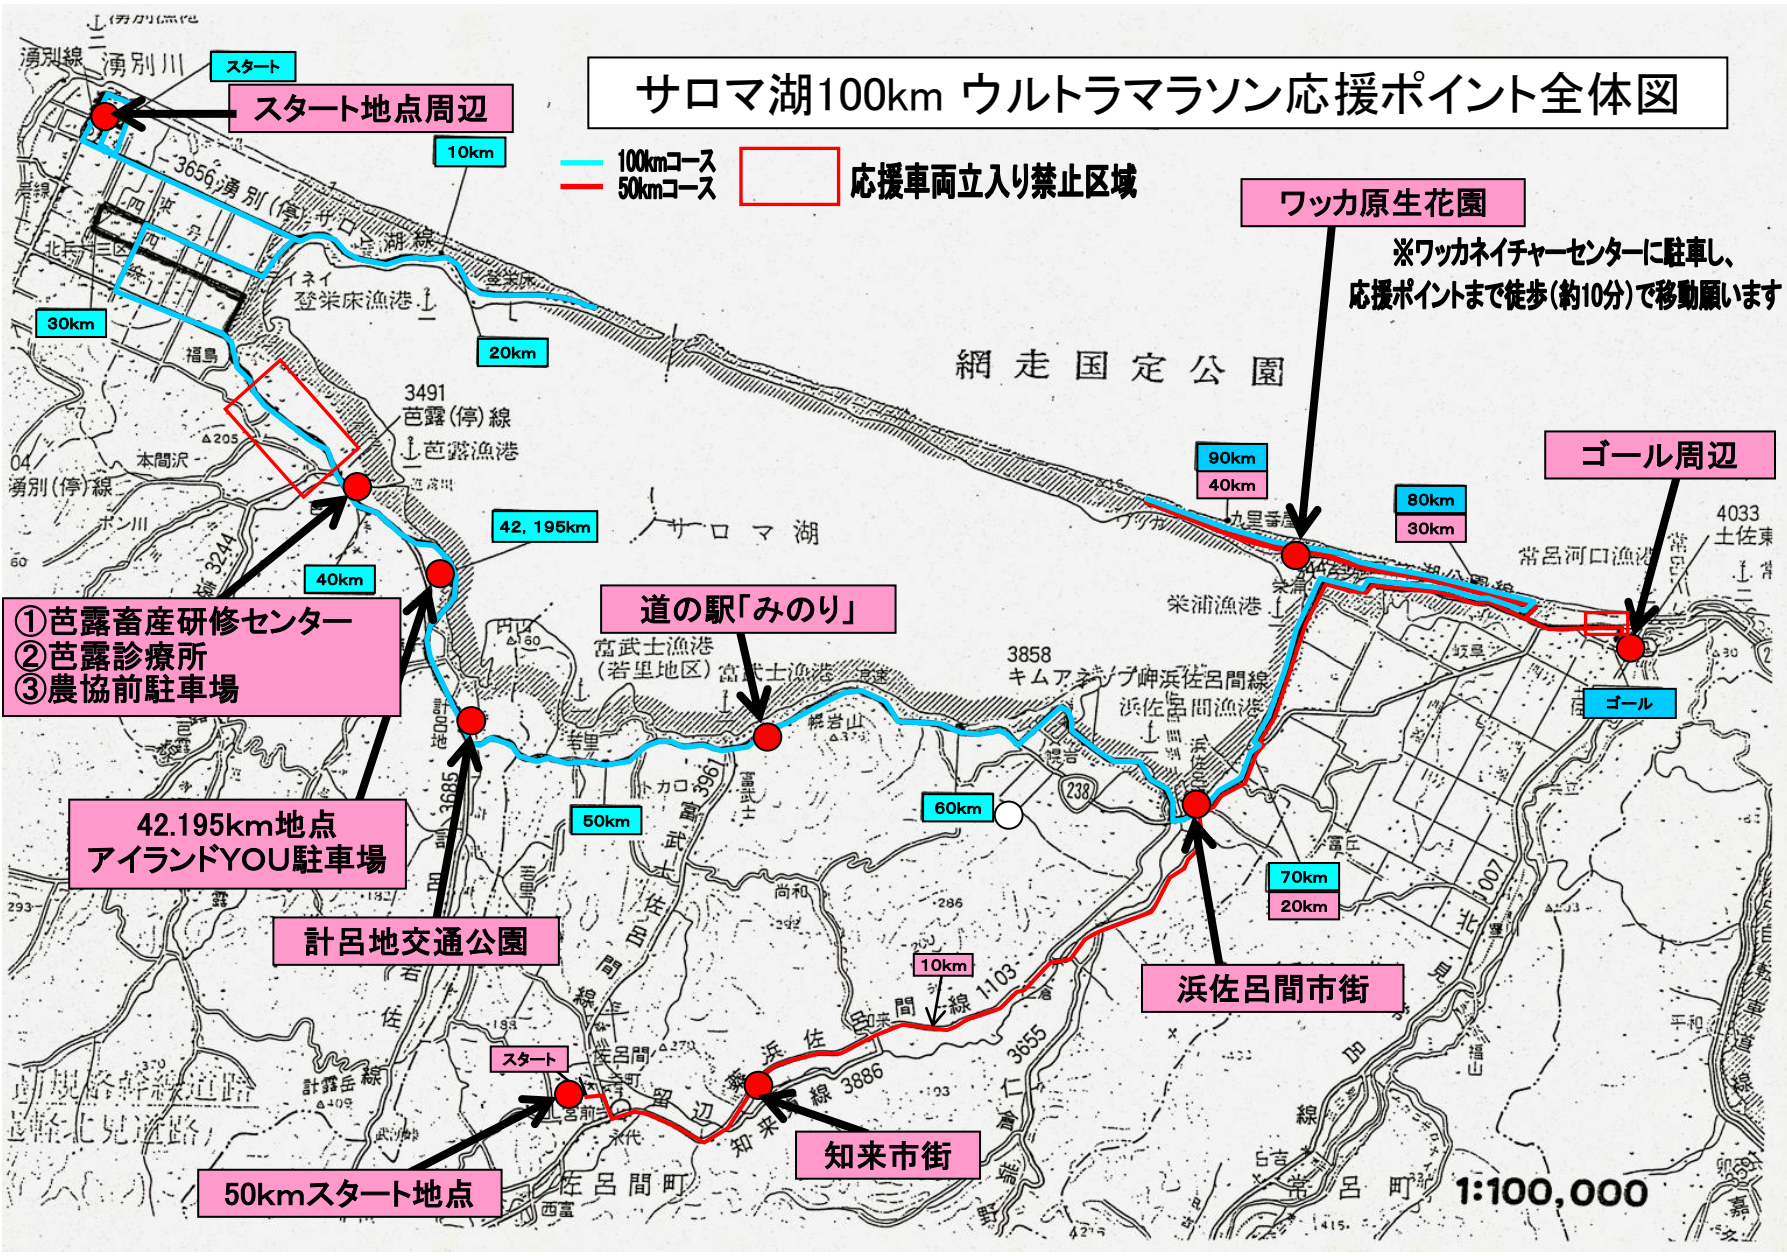

サロマ湖100km ウルト라마ラソン応援ポイント全体図

— 100kmコース
— 50kmコース
 応援車両立入り禁止区域

スタート

スタート地点周辺

10km

30km

20km

3491 芭露(停)線

芭露漁港

42, 195km

40km

- ① 芭露畜産研修センター
- ② 芭露診療所
- ③ 農協前駐車場

42.195km地点
アイランドYOU駐車場

計呂地交通公園

スタート

50kmスタート地点

道の駅「みのり」

富士山

富士山

50km

10km

知来市街

ワッカ原生花園

※ワッカネイチャーセンターに駐車し、
応援ポイントまで徒歩(約10分)で移動願います

90km

40km

80km

30km

ゴール周辺

ゴール

70km

20km