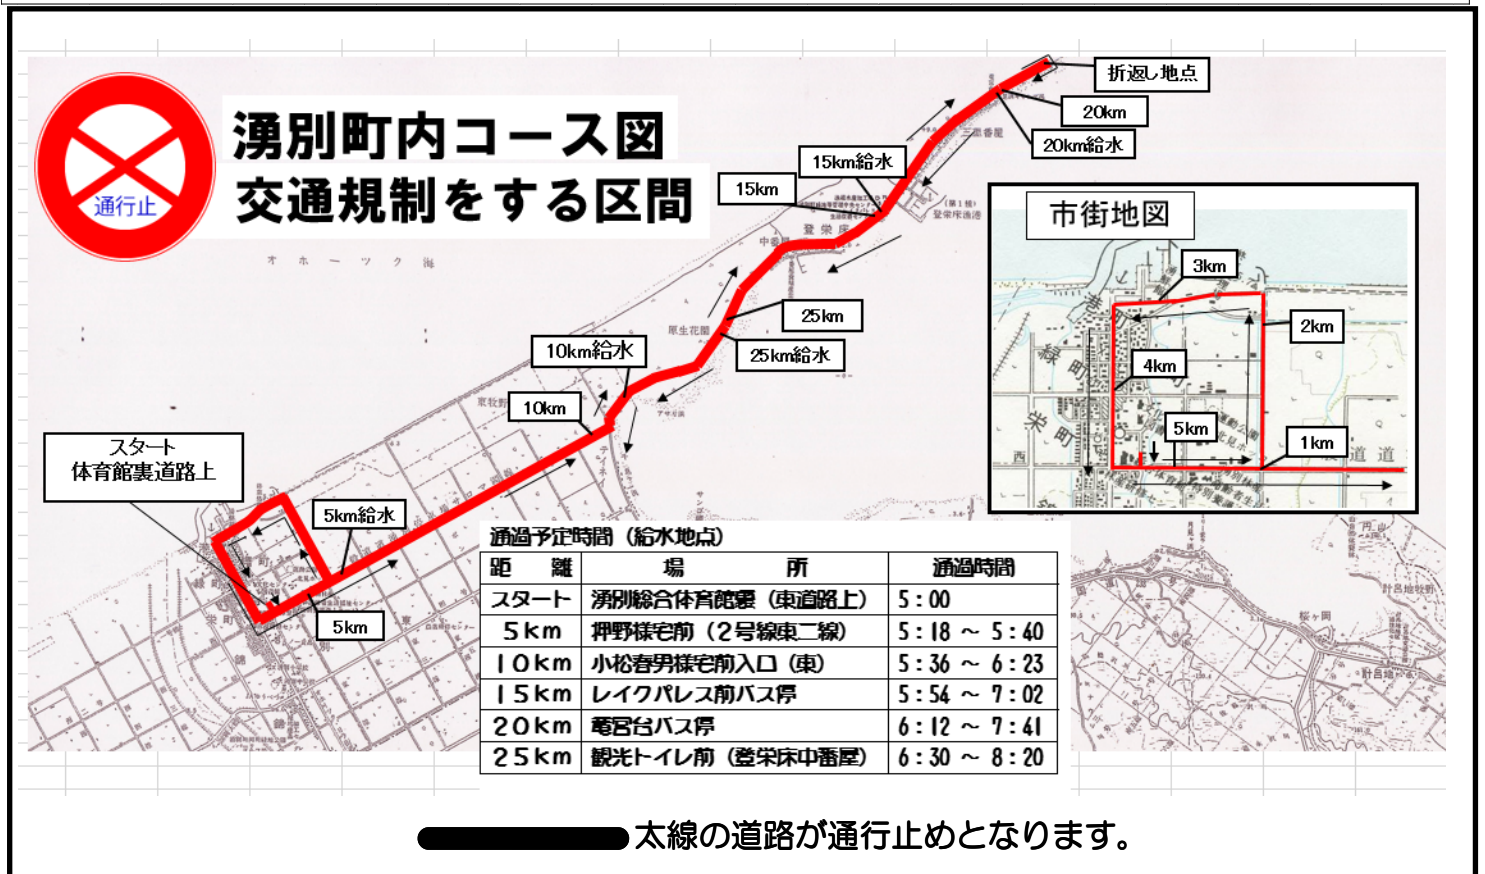

第32回サロマ湖100kmウルトラマラソン 開催に伴う「交通規制（通行止）」について

今年で32回目を迎えるサロマ湖100kmウルトラマラソンが
来る6月25日（日）に開催されますが、
スタートの午前5時から、
最後尾のランナーが通過するまでの間、
下の地図に記載された区間が**通行止**になります。

通行止期間

【6月25日（日） 午前5時00分～午前8時30分まで】

- ※この時間帯の応援車両や一般車両の出入りや駐停車はできません。
- ※ご家族や友人、知人にも規制時間帯に車両が入らないよう呼びかけて下さい。
- ※最後尾の選手が通過した時点で随時「通行止解除」となります。